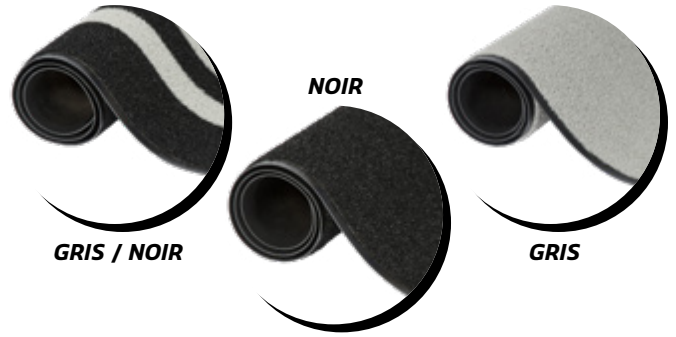

JASPER

CLASSIQUE

GRATTE-PIEDS

TRAFIC MODÉRÉ JUSQU'À 500 PERSONNES/JOUR

 8
GRATTE LA SALETÉ

 2
ABSORBE L'EAU

 9
RÉSISTE À L'ÉCRASEMENT

COULEURS

INFORMATION TECHNIQUE

- FIBRE: Nylon
- POIDS SURFACE: 12oz. par verge carré
- ENDOS: Vinyle ThermoFlex
- ÉPAISSEUR: 5/16"
- TYPE: Poils coupés

FINITION

Fibres grattantes

GARANTIE

Limitée de 1 an

GRANDEURS DE TAPIS & ROULEAUX

TAPIS

2' x 3'
3' x 4'
3' x 5'
3' x 10'
4' x 6'

4' x 8'
4' x 10'
6' x 10'

ROULEAUX

3' x 60'
4' x 60'
6' x 60'

COUPES SUR MESURE: Disponibles jusqu'à 11'9" X 60'

Une solution unique et durable

- Tapis à poils de nylon coupés super résistants
- Profile mince facilitant l'ouverture des portes
- 3 options de coloration attrayante qui plaira au plus grand nombre
- Facile à nettoyer, vous n'avez qu'à passer l'aspirateur sec/mouillé et/ou le secouer
- Sa conception unique lui permettra de garder pour une longue période de temps ses propriétés grattantes sous les pires conditions